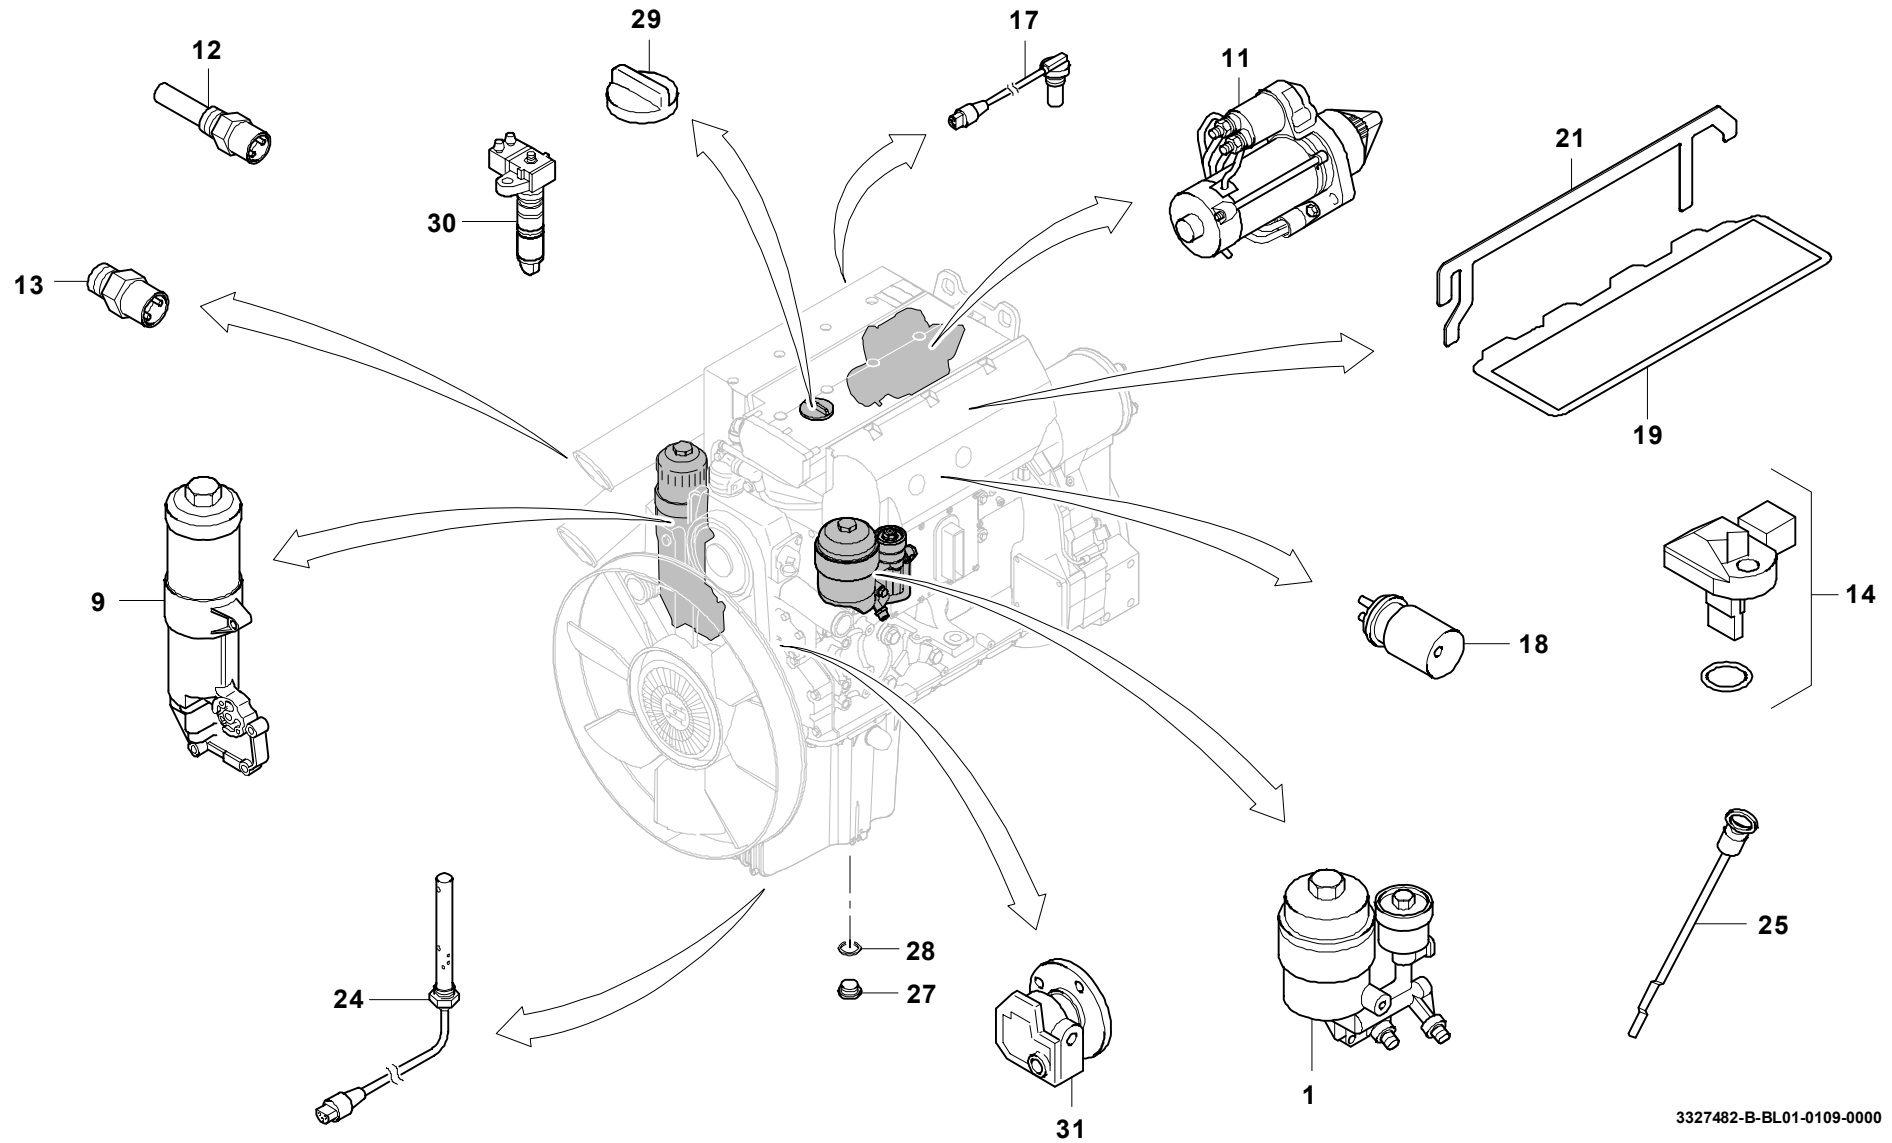

GROVEDIESELMOTOR
DIESEL ENGINEBILDТАFЕL
PICTORIAL DISPLAY

01.09

3327482-ETL B

1/2

GMK 5170
BE 660
G 626

GROVEDIESELMOTOR
DIESEL ENGINEBILDТАFЕL
PICTORIAL DISPLAY

01.09

3327482-ETL B

2/2

GMK 5170
BE 660
G 626